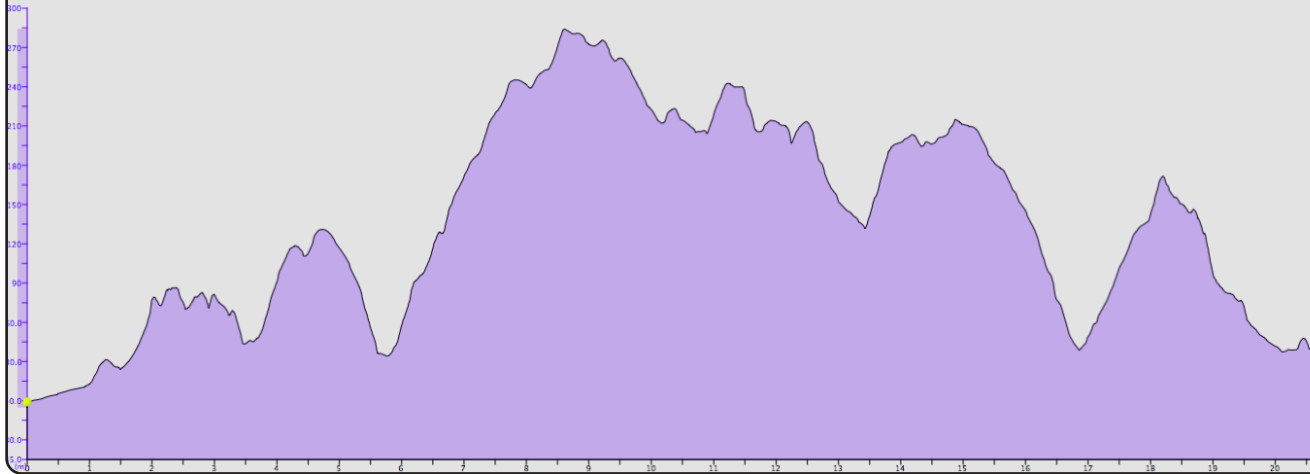

XVII Marxa BTT

Vila de Pineda

Club Ciclista Pineda

Altimetria marxa curta
20 km

Altimetria marxa llarga
32 km